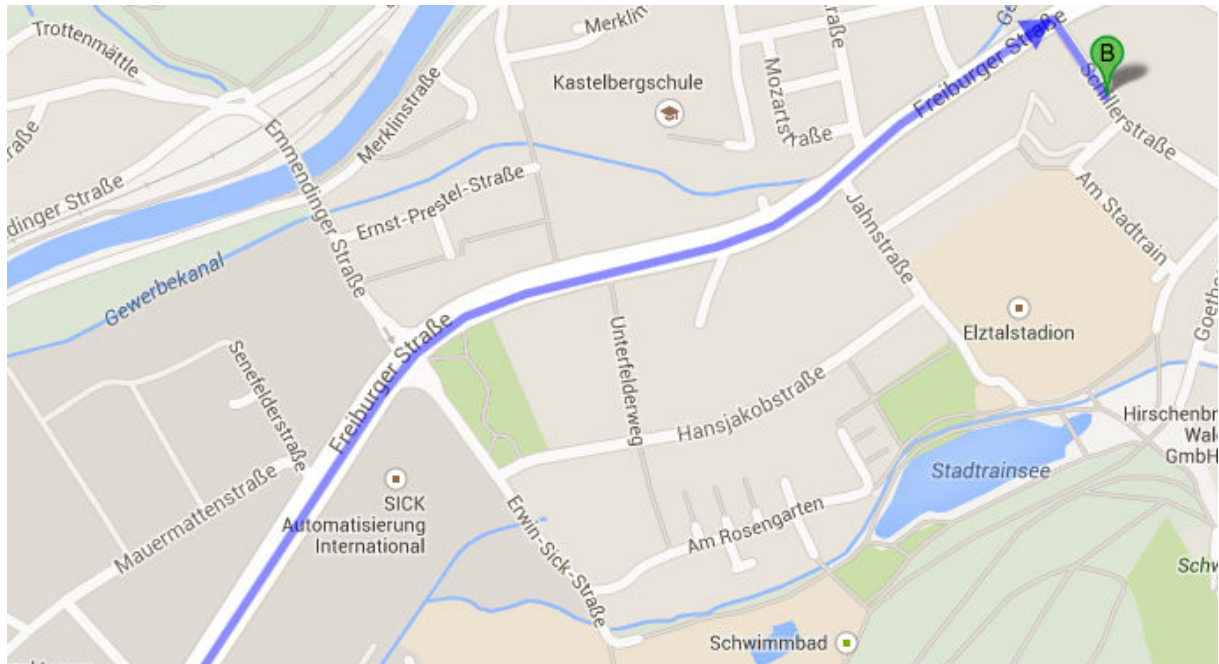

Anfahrtsbeschreibung Schillerstraße 4, Waldkirch-Büro

Von Freiburg:

Von der B 294 Abfahrt Waldkirch – West nehmen rechts in Richtung Waldkirch.

Von Emmendingen:

Durch Sexau durch auf der L 186 in Richtung Waldkirch gelangt man auf die Freiburger Straße.

Auf der Freiburger Straße an der Firma Sick vorbei in Richtung Waldkirch Innenstadt.

Nach dem Autohaus-Opel die nächste Möglichkeit rechts in die Schillerstraße, 50 m später auf der linken Seite befindet sich die Hausnummer 4, bitte den rechten Hauseingang nehmen.

Vom Elztal:

Durch Waldkirch bis ans Ende der Langestraße. Nach der Ampel kommt links eine Kirche, nach dieser in die Schillerstraße links einbiegen. Auf der linken Seite finden Sie nach 50 m die Hausnummer 4, hier bitte den rechten Hauseingang nehmen.