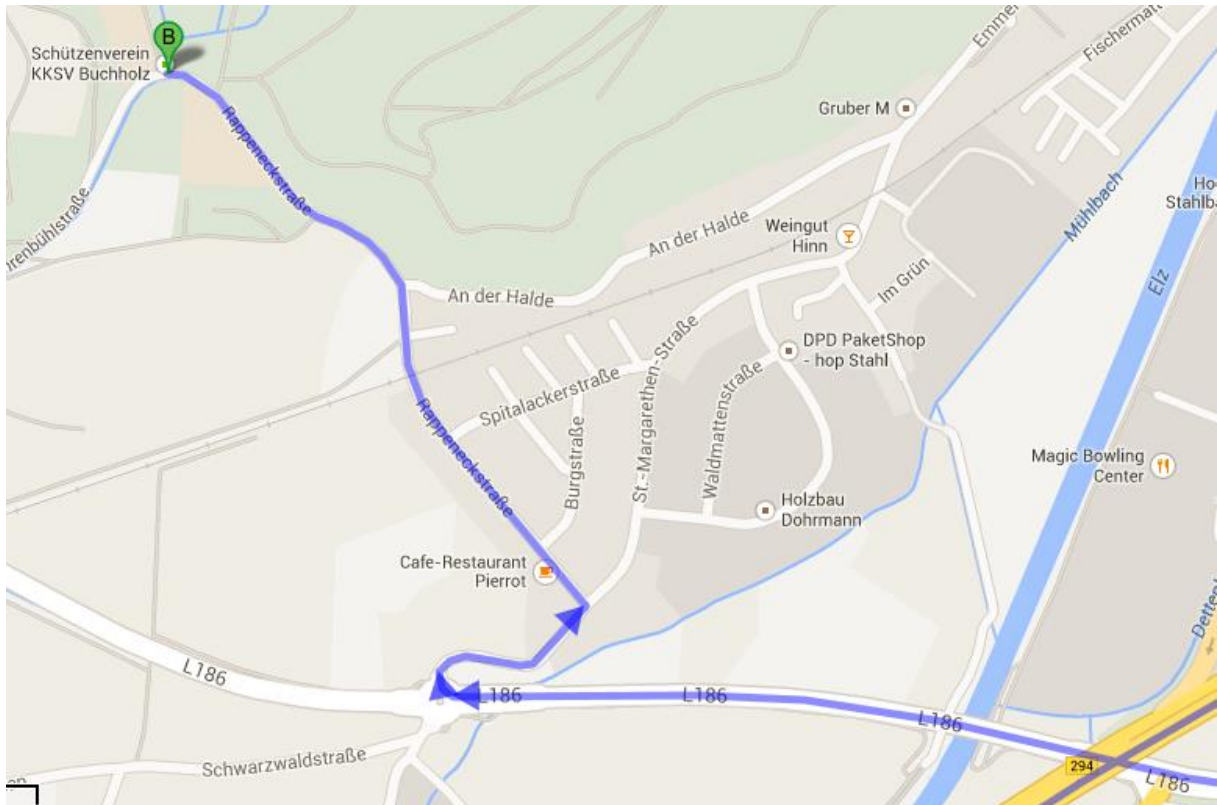

Anfahrtsbeschreibung Rappeneckstraße-Schützenverein, Waldkirch-Buchholz

Von Freiburg:

Von der B 294 die Ausfahrt Waldkirch-West nehmen, unten links auf die L 186 fahren.

Richtung Elzach:

Die Freiburger Straße in Richtung auswärts Waldkirch nehmen, auf die L 186 in Richtung Buchholz fahren.

Im nächsten Kreisverkehr die 1. Ausfahrt rechts nehmen, nach 50 Meter links in die Rappeneckstraße biegen.

Bitte die Bahngleise überqueren, am Tennis- und Waldspielplatz vorbei und dort einen Parkplatz suchen.

Richtung Emmendingen:

Fahren Sie durch Sexau die L 186 in Richtung Buchholz, im Kreisverkehr die 3. Abfahrt rechts. Nach 50 Meter links in die Rappeneckstraße biegen.

Bitte die Bahngleise überqueren, am Tennis- und Waldspielplatz vorbei und dort einen Parkplatz suchen.